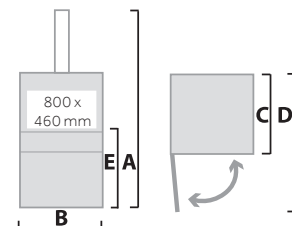

PESO (MÁQUINA) TOTAL: 380 KG

ESPECIFICACIONES TÉCNICAS

APERTURA DE CARGA	DURACIÓN DEL CICLO	FUERZA DE PRENSADO	TAMAÑO DE BALA	PESO DE BALA	NIVEL SONORO	CLASE DE PROTECCIÓN	ALIMENTACIÓN DE FUNCIONAMIENTO
Anchura: 800 mm Altura: 460 mm	33 segundos	HP 6 toneladas, 60 kN LP 4 toneladas, 40 kN	Anchura: 800 mm Profundidad: 600 mm Altura: 600 mm	Cartón: hasta 60 kg Plástico: hasta 85 kg	57 db (A)	IP 55	Monofásica 230 V, 50 Hz a 10 A

Nos reservamos el derecho a introducir cambios en las especificaciones sin previo aviso. Los pesos de balas/bolsa/recipiente dependen del tipo de material.