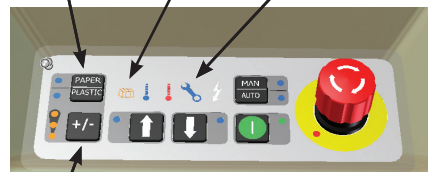

ARRANQUE AUTOMÁTICO PARA UNA COMPACTACIÓN EFICIENTE

La función de arranque automático permite a la compactadora empezar a compactar el material en cuanto cierre la puerta.

SELECTOR DE MATERIAL

Un selector de material permite elegir con facilidad entre la compactación de cartón y plástico.

Bolsillo para el manual de operación

Cubiertas transparentes para los carretes de las correas

Nuevo diseño estético

Selector de material para cartón y plástico

Indicador de bala completa

Indicador de servicio